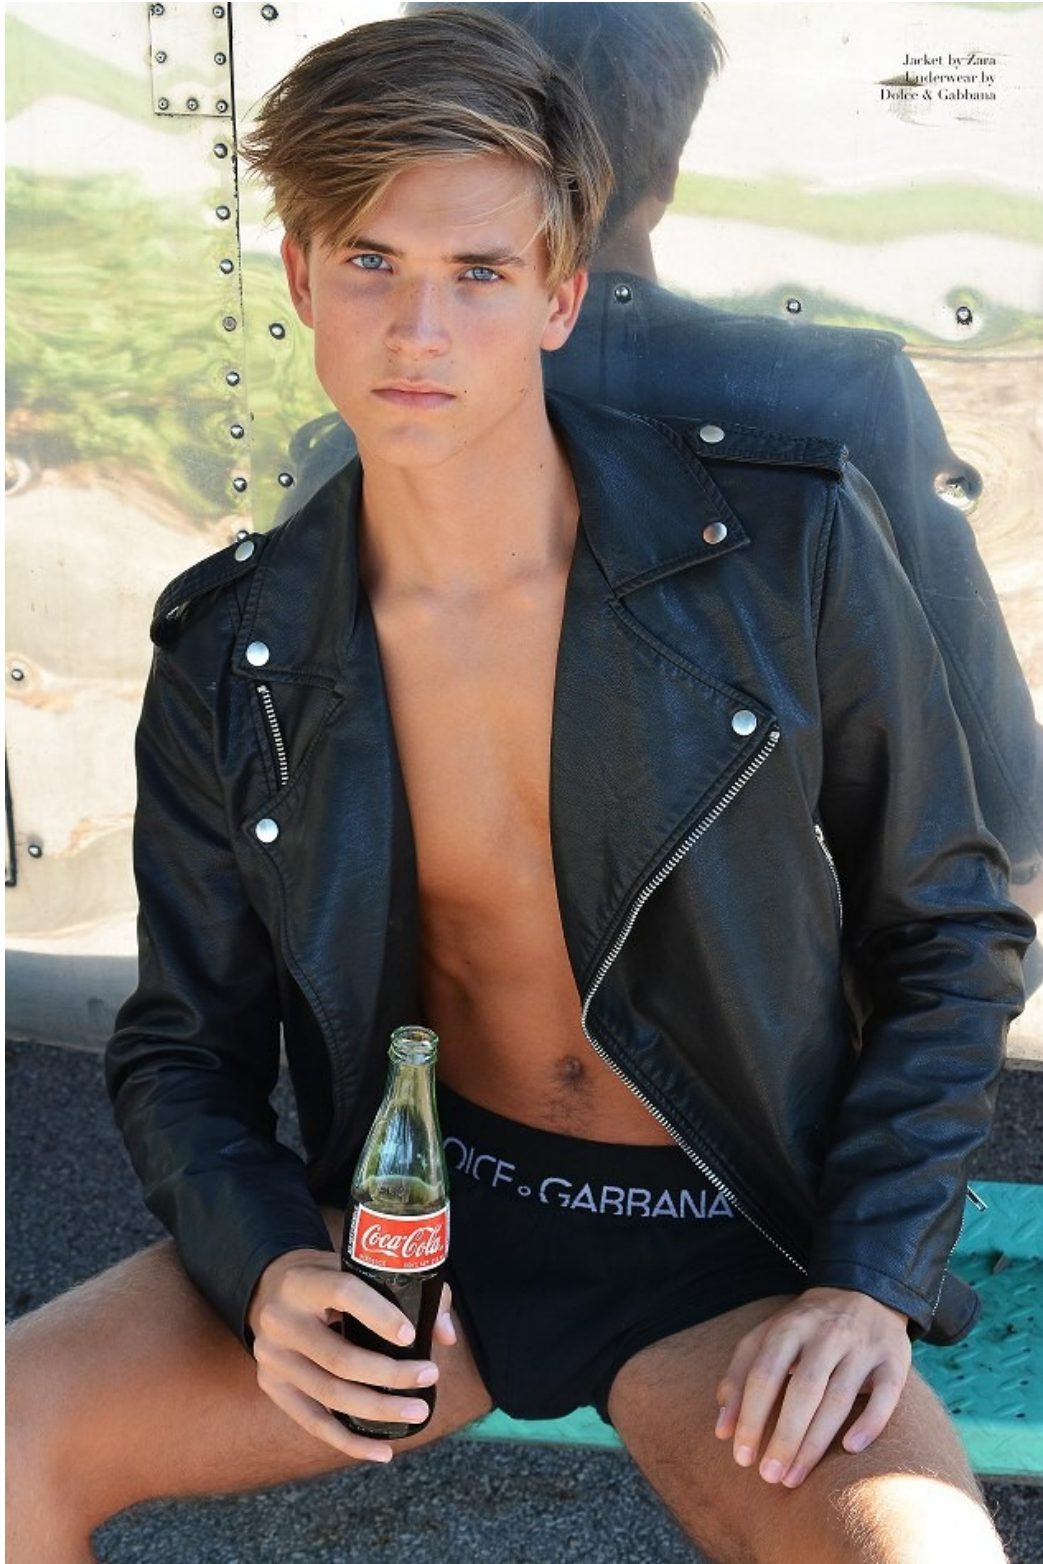

MARTIN STAUNSBJERG

height 186 cm · bust 96 cm · waist 78 cm · hips 98 cm · suit 48
shoes size 43 · hair blonde · eyes blue