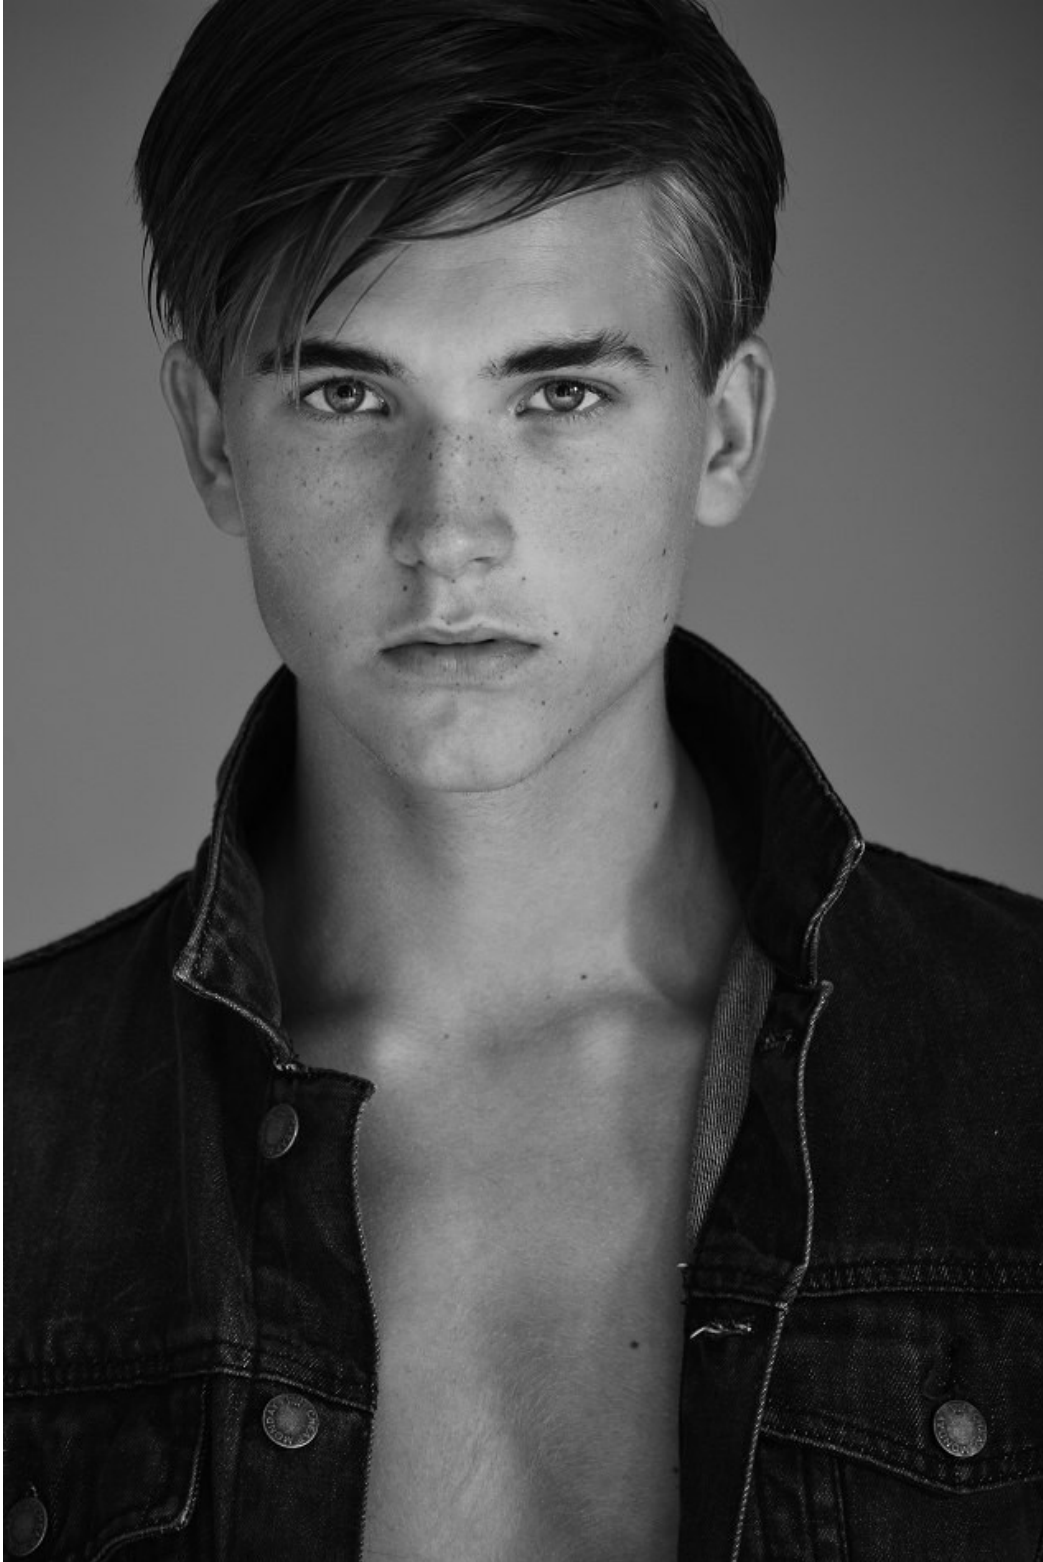

MARTIN STAUNSBJERG

height 186 cm · bust 96 cm · waist 78 cm · hips 98 cm · suit 48
shoes size 43 · hair blonde · eyes blue